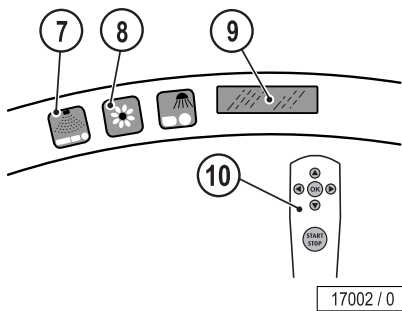

Ergoline Prestige 1400 / Prestige 1200 / Prestige 1000: AROMA

1. Luftkompressor
2. Duftdüsen (neben den Gesichtsbräunern)
3. Duftbehälter (CABIN)
4. Duftbehälter (RELAX)
5. –
6. –
7. Piktogramm – AQUA SYSTEM
8. Piktogramm – AROMA
9. Display
10. Bedienelement