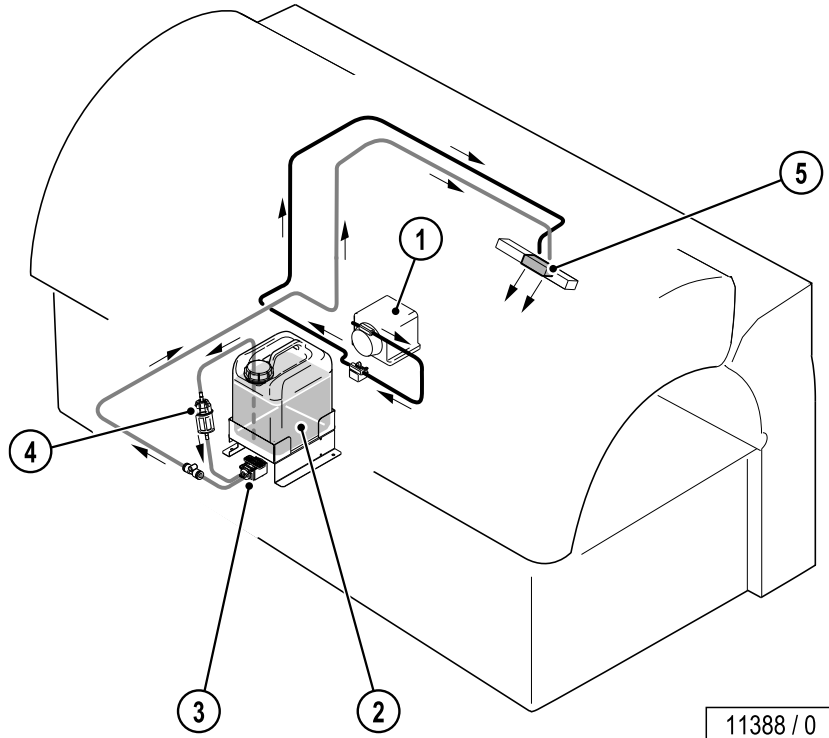

Ergoline Inspiration 600 / Inspiration 500: AQUA SYSTEM

1. Luftkompressor
2. Vorratsbehälter
3. Pumpe
4. DurchgangsfILTER
5. AQUA SYSTEM-Düse
6. Bedienelement – AQUA SYSTEM