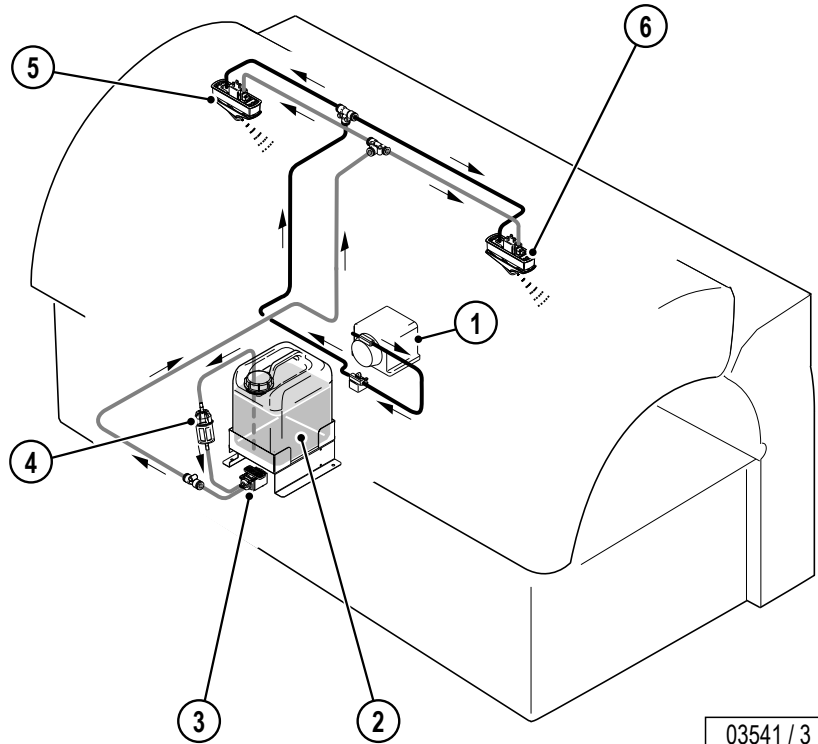

Ergoline Prestige-S / Prestige: AQUA SYSTEM

1. Luftkompressor
2. Vorratsbehälter
3. Pumpe
4. DurchgangsfILTER
5. AQUA SYSTEM (Körperdüse)
6. AQUA SYSTEM (Kopfdüse)
7. Piktogramm – Funktionen AQUA / AROMA SYSTEM
8. Display
9. Bedienelement