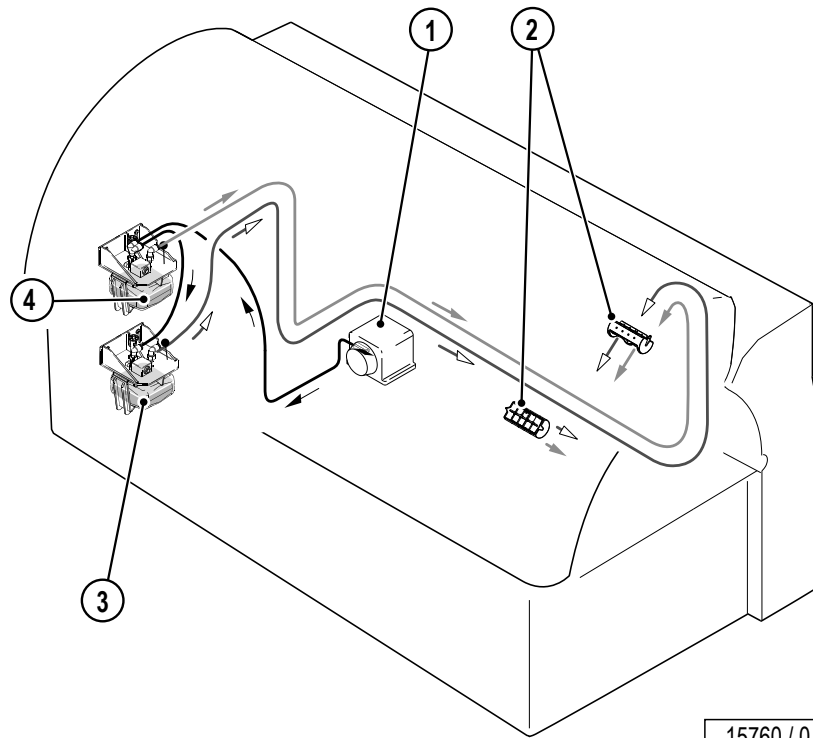

Ergoline Prestige 1400 / Prestige 1200 / Prestige 1000: AROMA

1. Luftkompressor
2. Duftdüsen (neben den Gesichtsbräunern)
3. Duftbehälter (CABIN)
4. Duftbehälter (RELAX)
5. –
6. –
7. Piktogramm – AQUA SYSTEM
8. Piktogramm – AROMA
9. Display
10. Bedienelement