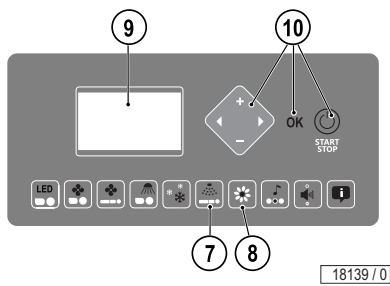

Ergoline Prestige 1600: AQUA SYSTEM

1. Luftkompressor
2. Vorratsbehälter
3. Pumpe
4. DurchgangsfILTER
5. AQUA SYSTEM (Körperdüse)
6. AQUA SYSTEM (Kopfdüse)
7. Piktogramm – AQUA SYSTEM
8. Piktogramm – AROMA
9. Display
10. Bedientasten