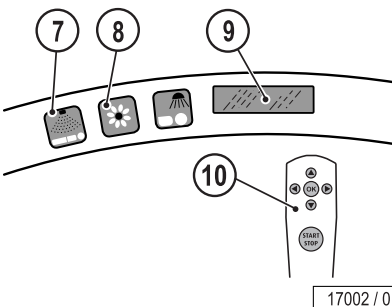

Sonnenengel Duo 1400: AQUA SYSTEM

1. Luftkompressor
2. Vorratsbehälter
3. Pumpe
4. DurchgangsfILTER
5. AQUA SYSTEM (Körperdüse)
6. AQUA SYSTEM (Kopfdüse)
7. Piktogramm – AQUA SYSTEM
8. Piktogramm – AROMA
9. Display
10. Bedienelement

17002 / 0

03541 / 3

Sonnenengel Duo 1400: AROMA

1. Luftkompressor
2. Duftdüsen (zwischen den Gesichtsbräunern)
3. Duftbehälter (HEAVEN)
4. Duftbehälter (HEAVEN)
5. –
6. –
7. Piktogramm – AQUA SYSTEM
8. Piktogramm – AROMA
9. Display
10. Bedienelement

17002 / 0

03541 / 3