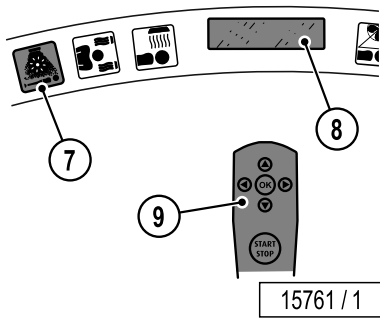

Ergoline Prestige-S / Prestige: AQUA SYSTEM

1. Luftkompressor
2. Vorratsbehälter
3. Pumpe
4. DurchgangsfILTER
5. AQUA SYSTEM (Körperdüse)
6. AQUA SYSTEM (Kopfdüse)
7. Piktogramm – Funktionen AQUA / AROMA SYSTEM
8. Display
9. Bedienelement