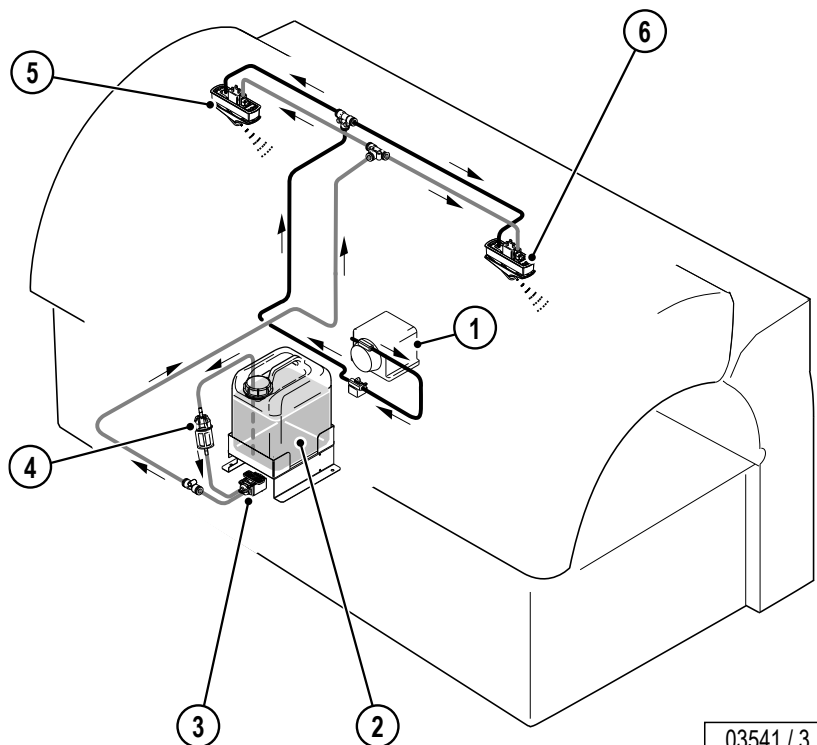

Sonnenengel Duo 1400: AQUA SYSTEM

1. Luftkompressor
2. Vorratsbehälter
3. Pumpe
4. DurchgangsfILTER
5. AQUA SYSTEM (Körperdüse)
6. AQUA SYSTEM (Kopfdüse)
7. Piktogramm – AQUA SYSTEM
8. Piktogramm – AROMA
9. Display
10. Bedienelement

17002 / 0

03541 / 3

Sonnenengel Duo 1400: AROMA

1. Luftkompressor
2. Duftdüsen (zwischen den Gesichtsbräunern)
3. Duftbehälter (HEAVEN)
4. Duftbehälter (HEAVEN)
5. –
6. –
7. Piktogramm – AQUA SYSTEM
8. Piktogramm – AROMA
9. Display
10. Bedienelement

17002 / 0

03541 / 3