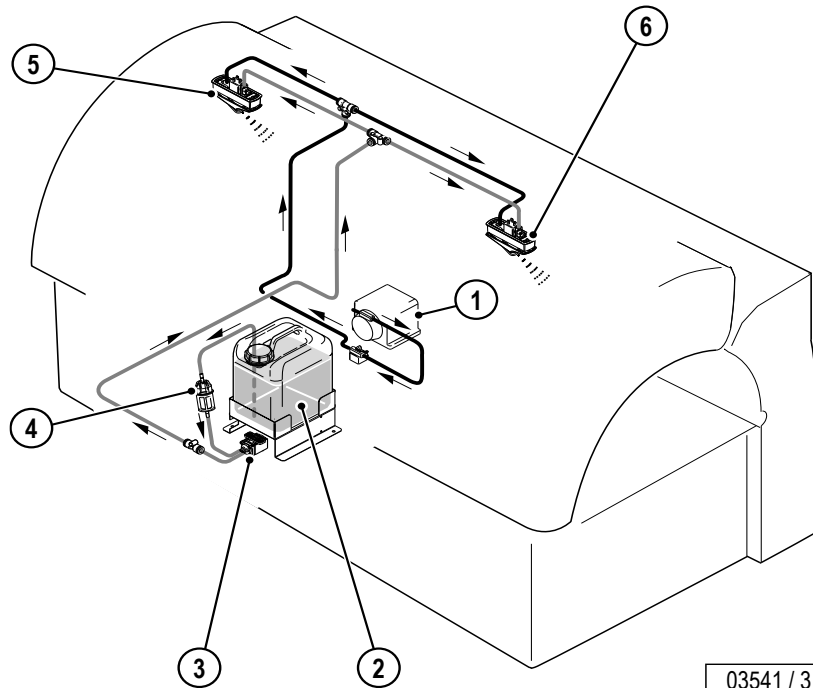

Ergoline Prestige 1400 / Prestige 1200 / Prestige 1000: AQUA SYSTEM

1. Luftkompressor
2. Vorratsbehälter
3. Pumpe
4. DurchgangsfILTER
5. AQUA SYSTEM (Körperdüse)
6. AQUA SYSTEM (Kopfdüse)
7. Piktogramm – AQUA SYSTEM
8. Piktogramm – AROMA
9. Display
10. Bedienelement