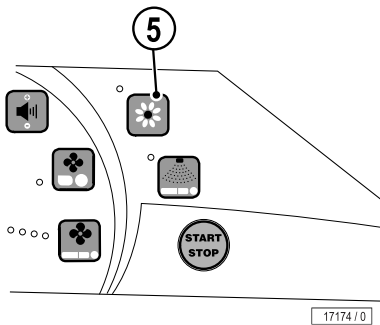

Ergoline AFFINITY 990 / AFFINITY 900: AQUA SYSTEM

1. Luftkompressor
2. Vorratsbehälter
3. Pumpe
4. DurchgangsfILTER
5. AQUA SYSTEM (Körperdüse)
6. AQUA SYSTEM (Kopfdüse)
7. Piktogramm – AQUA SYSTEM
8. Piktogramm – AROMA
9. Display
10. Bedientasten

Ergoline AFFINITY 990 / AFFINITY 900: AROMA

1. Luftkompressor
2. Duftdüsen (neben den Gesichtsbräunern)
3. Duftbehälter (RELAX)
4. Duftbehälter (CABIN)
5. Duftbehälter (VITAL)
6. –
7. Piktogramm – AQUA SYSTEM
8. Piktogramm – AROMA
9. Display
10. Bedientasten

AQUA SYSTEM ...

Ergoline Inspiration 600 / Inspiration 500: AQUA SYSTEM

1. Luftkompressor
2. Vorratsbehälter
3. Pumpe
4. DurchgangsfILTER
5. AQUA SYSTEM-Düse
6. Bedienelement – AQUA SYSTEM

Ergoline Inspiration 600 / Inspiration 500: AROMA

1. Luftkompressor
2. Duftdüsen (zwischen den Gesichtsbräunern)
3. Duftbehälter (RELAX)
4. Duftbehälter (CABIN)
5. Bedienelement – AROMA

Ergoline Sunrise: AQUA SYSTEM

1. Luftkompressor
2. Vorratsbehälter
3. Pumpe
4. Durchgangfilter
5. AQUA SYSTEM-Düsen
6. Luftschlauch
7. Schlauch für AQUA SYSTEM
8. Piktogramm – AQUA SYSTEM
9. Navigationsring