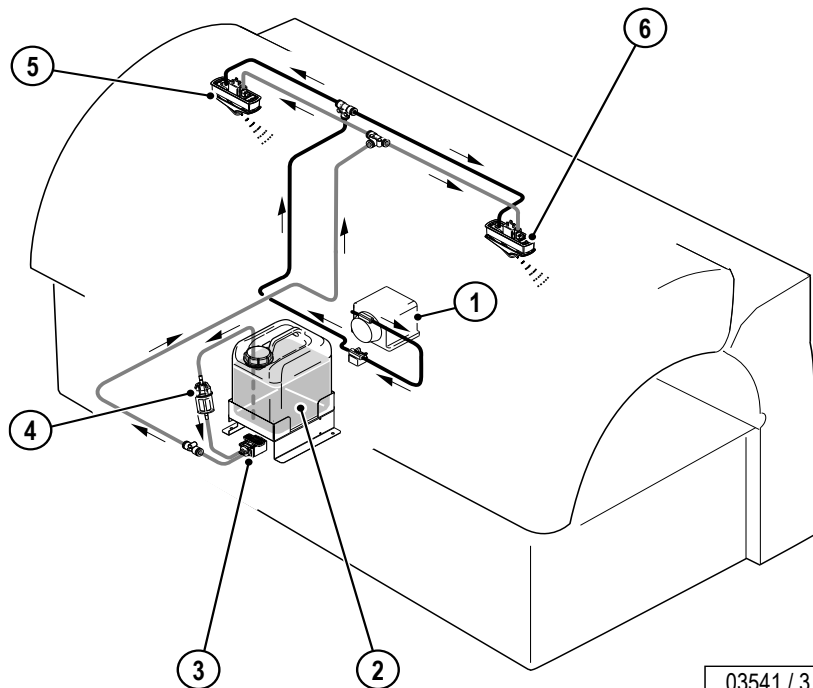

AQUA SYSTEM ...

Ergoline Prestige 1600: AQUA SYSTEM

1. Luftkompressor
2. Vorratsbehälter
3. Pumpe
4. DurchgangsfILTER
5. AQUA SYSTEM (Körperdüse)
6. AQUA SYSTEM (Kopfdüse)
7. Piktogramm – AQUA SYSTEM
8. Piktogramm – AROMA
9. Display
10. Bedientasten