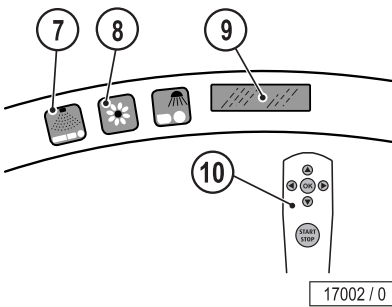

Ergoline Open Sun Pilot: AROMA

- 1. Duftdose (VITAL)
- 2. Bedienelement – AROMA

AQUA SYSTEM ...

Sonnenengel Duo 1400: AQUA SYSTEM

1. Luftkompressor
2. Vorratsbehälter
3. Pumpe
4. DurchgangsfILTER
5. AQUA SYSTEM (Körperdüse)
6. AQUA SYSTEM (Kopfdüse)
7. Piktogramm – AQUA SYSTEM
8. Piktogramm – AROMA
9. Display
10. Bedienelement