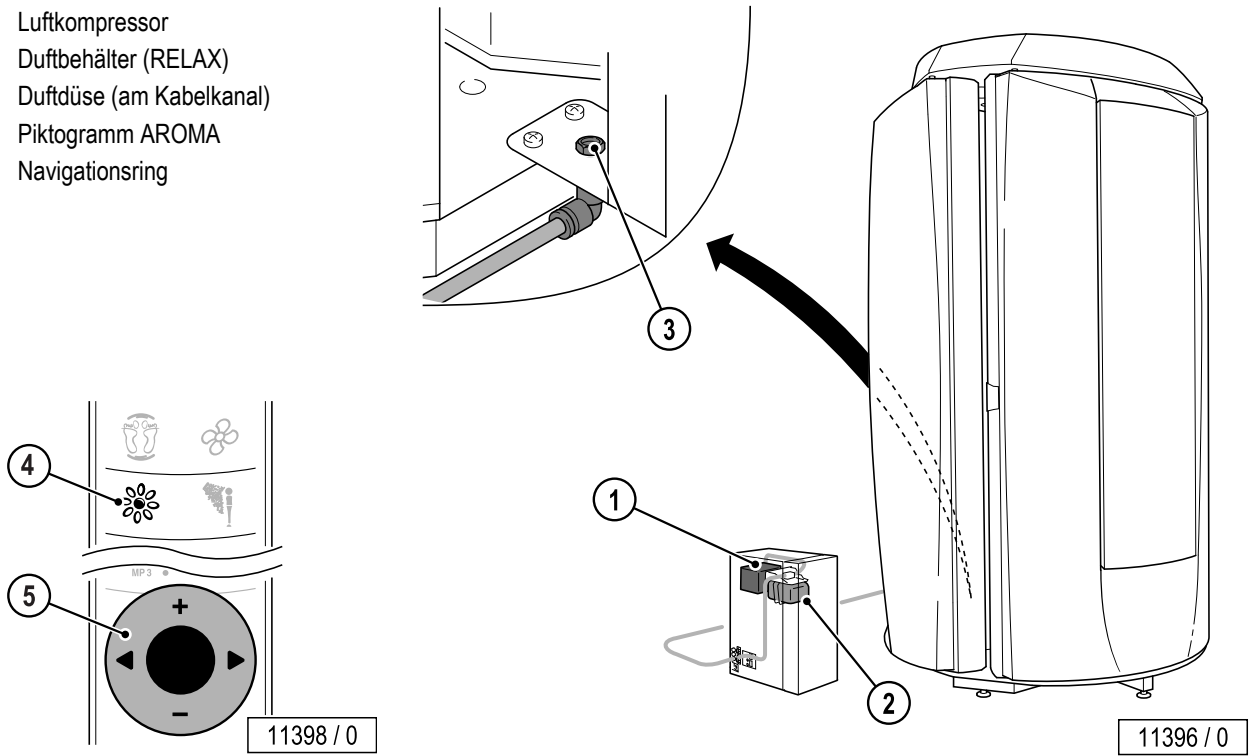

Ergoline Sunrise: AROMA

1. Luftkompressor
2. Duftbehälter (RELAX)
3. Duftdüse (am Kabelkanal)
4. Piktogramm AROMA
5. Navigationsring