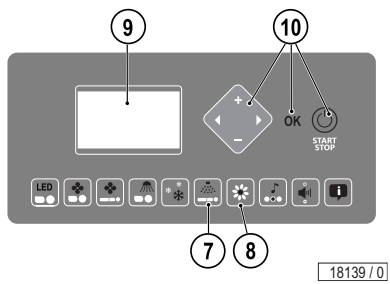

Ergoline Prestige 1600: AROMA

1. Luftkompressor
2. Duftdüsen (neben den Gesichtsbräunern)
3. Duftbehälter (CABIN)
4. Duftbehälter (RELAX)
5. –
6. –
7. Piktogramm – AQUA SYSTEM
8. Piktogramm – AROMA
9. Display
10. Bedientasten