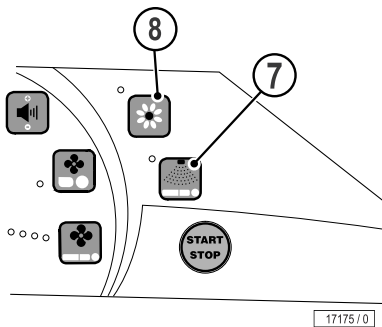

Sonnenengel Duo 600: AQUA SYSTEM

1. Luftkompressor
2. Vorratsbehälter
3. Pumpe
4. DurchgangsfILTER
5. AQUA SYSTEM (Körperdüse)
6. AQUA SYSTEM (Kopfdüse)
7. Piktogramm – AQUA SYSTEM
8. Piktogramm – AROMA