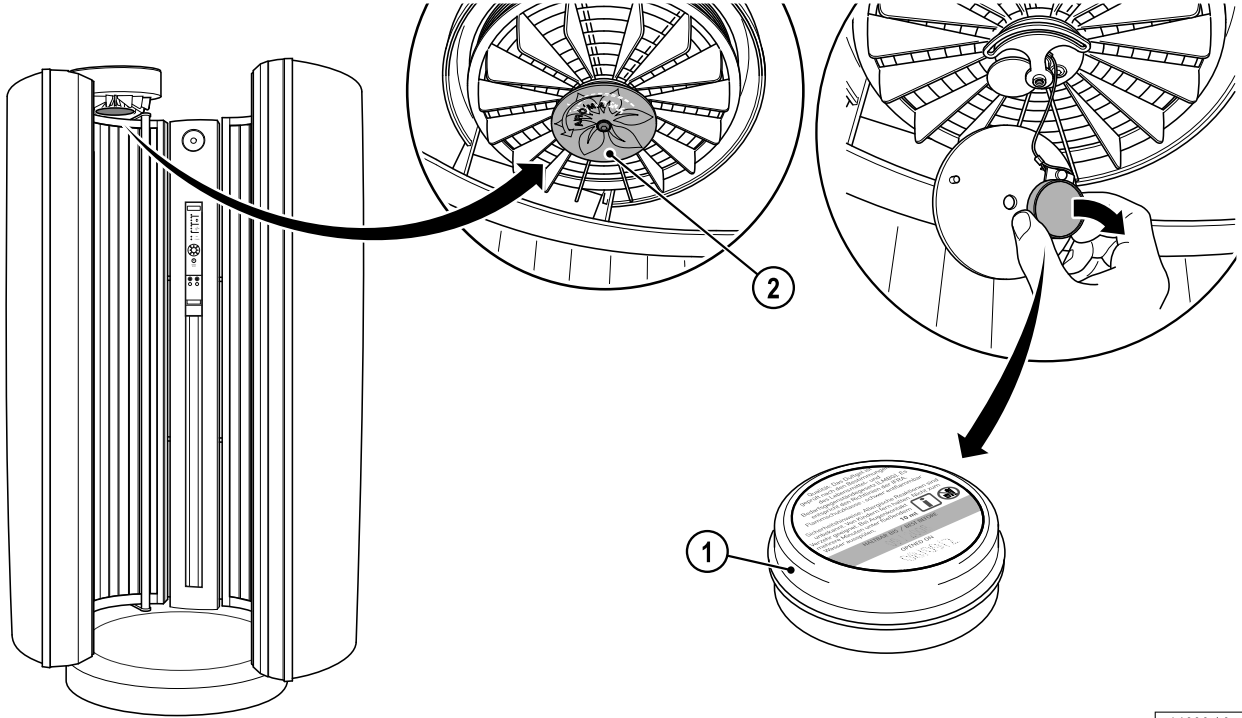

Beauty Angel CVT 32: AROMA

1. Duftdose (WELLNESS)
2. AROMA-Abdeckung