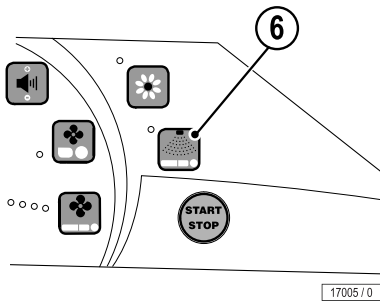

Ergoline Inspiration 600 / Inspiration 500: AQUA SYSTEM

1. Luftkompressor
2. Vorratsbehälter
3. Pumpe
4. DurchgangsfILTER
5. AQUA SYSTEM-Düse
6. Bedienelement – AQUA SYSTEM