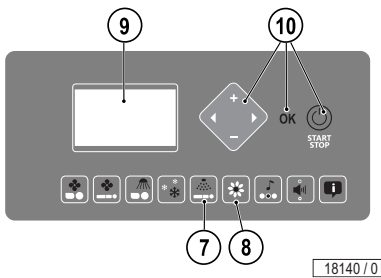

Ergoline AFFINITY 990 / AFFINITY 900: AQUA SYSTEM

1. Luftkompressor
2. Vorratsbehälter
3. Pumpe
4. DurchgangsfILTER
5. AQUA SYSTEM (Körperdüse)
6. AQUA SYSTEM (Kopfdüse)
7. Piktogramm – AQUA SYSTEM
8. Piktogramm – AROMA
9. Display
10. Bedientasten