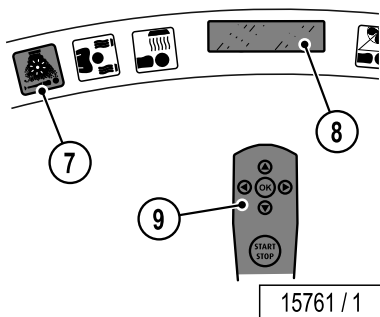

Ergoline Prestige-S / Prestige: AROMA SYSTEM

1. Luftkompressor
2. Duftdüsen (zwischen den Gesichtsbräunern)
3. Duftbehälter (CABIN)
4. Duftbehälter (RELAX)
5. –
6. –
7. Piktogramm – Funktionen AQUA / AROMA SYSTEM
8. Display
9. Bedienelement