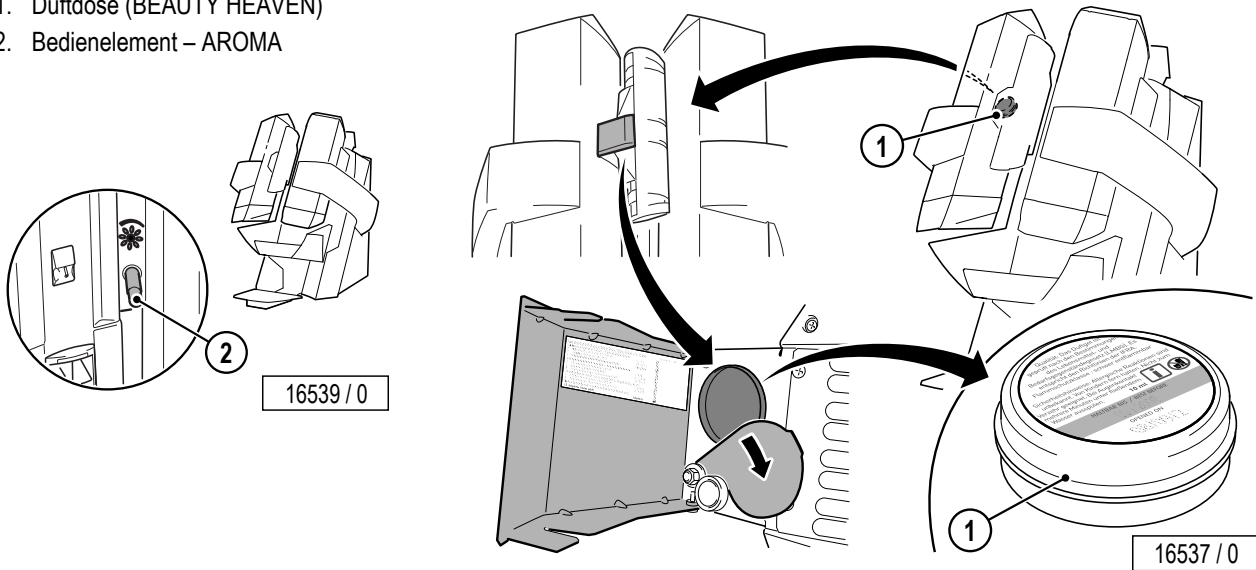

17175 / 0

15760 / 0

Beauty Angel CVT 32: AROMA

- 1. Duftdose (WELLNESS)
- 2. AROMA-Abdeckung

14690 / 0

Beauty Angel CHP plus: AROMA

- 1. Duftdose (BEAUTY HEAVEN)
- 2. Bedienelement – AROMA

16539 / 0