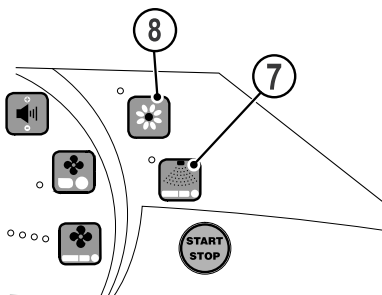

Sonnenengel Duo 600: AROMA

1. Luftkompressor
2. Duftdüsen (zwischen den Gesichtsbräunern)
3. Duftbehälter (HEAVEN)
4. Duftbehälter (HEAVEN)
5. –
6. –
7. Piktogramm – AQUA SYSTEM
8. Piktogramm – AROMA