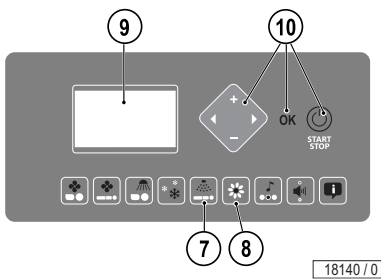

Ergoline AFFINITY 990 / AFFINITY 900: AROMA

1. Luftkompressor
2. Duftdüsen (neben den Gesichtsbräunern)
3. Duftbehälter (RELAX)
4. Duftbehälter (CABIN)
5. Duftbehälter (VITAL)
6. –
7. Piktogramm – AQUA SYSTEM
8. Piktogramm – AROMA
9. Display
10. Bedientasten