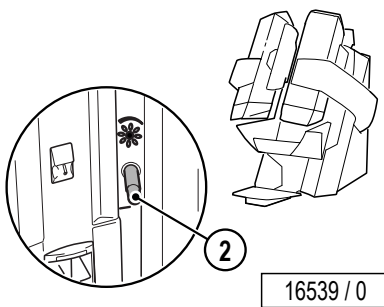

Ergoline Open Sun Pilot: AROMA

1. Duftdose (VITAL)
2. Bedienelement – AROMA