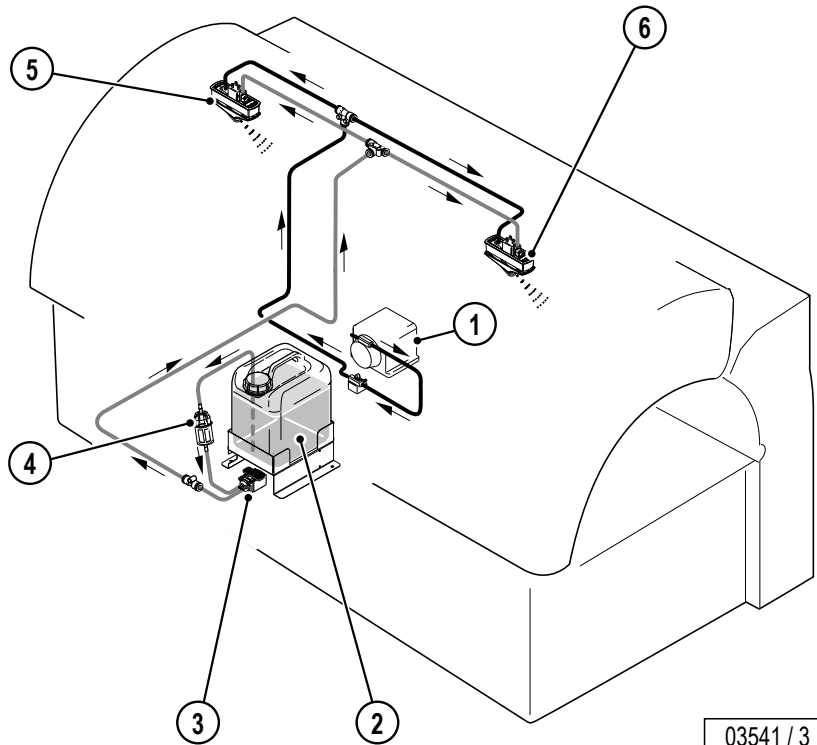

03541 / 3

Sonnenengel Duo 1400: AROMA

1. Luftkompressor
2. Duftdüsen (zwischen den Gesichtsbräunern)
3. Duftbehälter (HEAVEN)
4. Duftbehälter (HEAVEN)
5. –
6. –
7. Piktogramm – AQUA SYSTEM
8. Piktogramm – AROMA
9. Display
10. Bedienelement