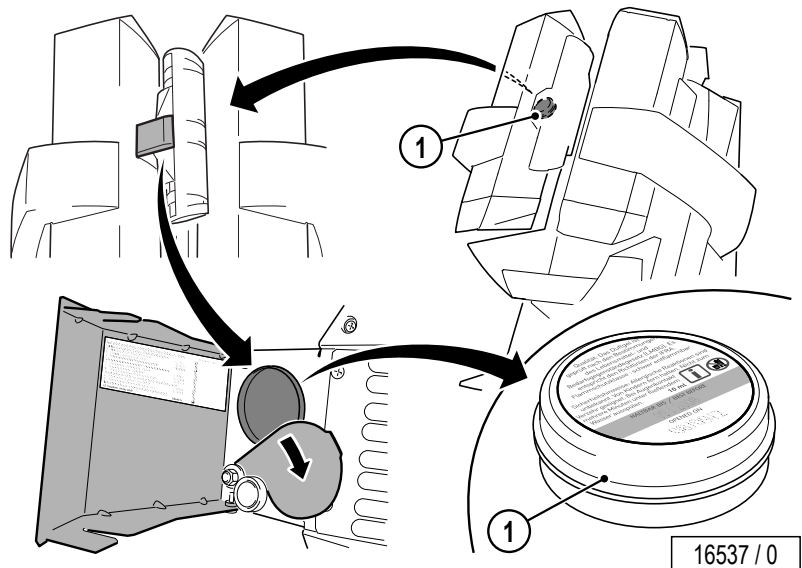

Ergoline Open Sun Pilot: AROMA

1. Duftdose (VITAL)
2. Bedienelement – AROMA