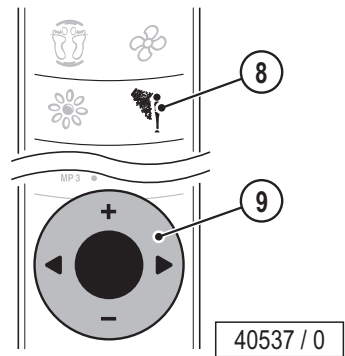

Ergoline Sunrise: AQUA SYSTEM

1. Luftkompressor
2. Vorratsbehälter
3. Pumpe
4. Durchgangfilter
5. AQUA SYSTEM-Düsen
6. Luftschlauch
7. Schlauch für AQUA SYSTEM
8. Piktogramm – AQUA SYSTEM
9. Navigationsring

AQUA SYSTEM ...