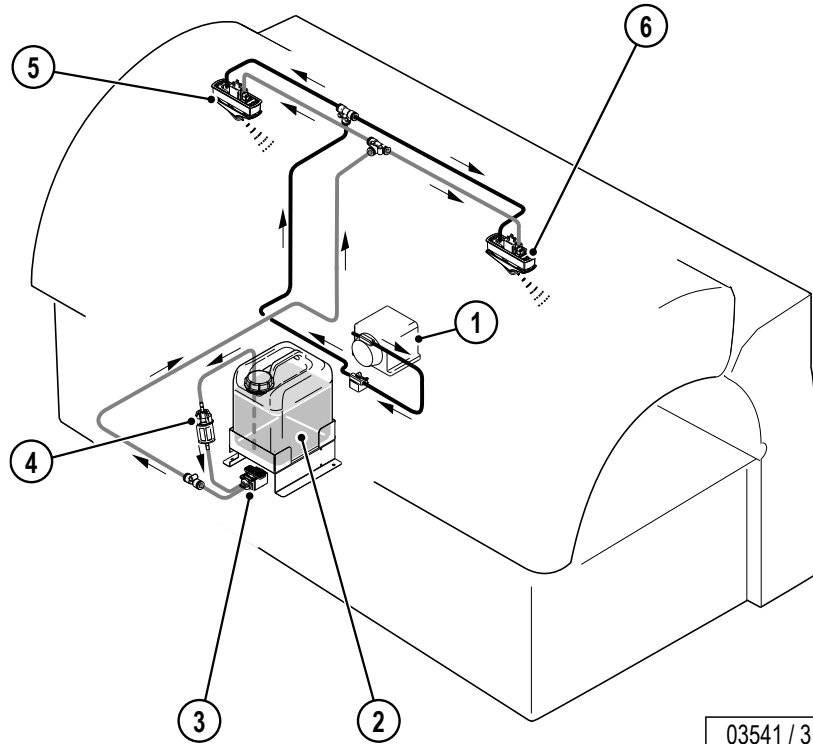

Sonnenengel Duo 600: AQUA SYSTEM

1. Luftkompressor
2. Vorratsbehälter
3. Pumpe
4. DurchgangsfILTER
5. AQUA SYSTEM (Körperdüse)
6. AQUA SYSTEM (Kopfdüse)
7. Piktogramm – AQUA SYSTEM
8. Piktogramm – AROMA