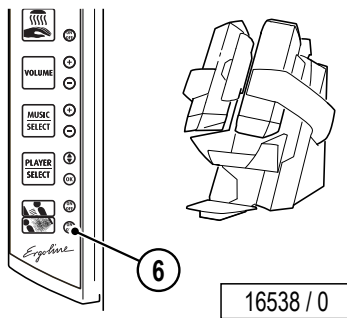

Ergoline Open Sun Pilot: AQUA SYSTEM

1. Vorratsbehälter
2. Durchgangsfiter
3. Pumpe
4. AQUA SYSTEM-Düse
5. Luftkompressor
6. Bedienelement – AQUA SYSTEM