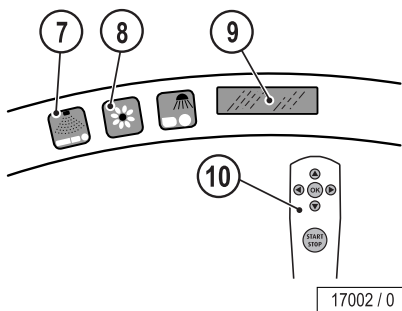

Ergoline Prestige 1400 / Prestige 1200 / Prestige 1000: AQUA SYSTEM

1. Luftkompressor
2. Vorratsbehälter
3. Pumpe
4. DurchgangsfILTER
5. AQUA SYSTEM (Körperdüse)
6. AQUA SYSTEM (Kopfdüse)
7. Piktogramm – AQUA SYSTEM
8. Piktogramm – AROMA
9. Display
10. Bedienelement