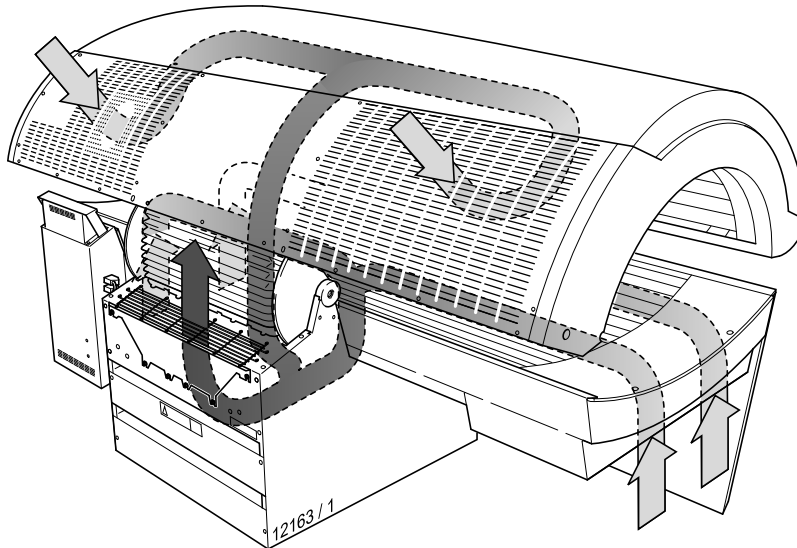

1) Kein zusätzliches Abluftsystem möglich.

**Abmessungen**

B	1100 mm
B1	710 mm
L (ohne Sound-System)	2150 mm
L (mit Sound-System)	2250 mm
L1	2150 mm
H	1100 mm
H1	1470 mm
BK	2400 mm
TK	2100 mm

12172 / 0

## Gerätekühlung

Zur Gerätekühlung wird Kabinen- bzw. Studioluft durch die Filter unter der Wanne (1), den Filter am Unterteil (2) und das Lüftungsgitter am Oberteil (3) des Geräts angesaugt (Zuluft).

Die angesaugte Luft wird an den erwärmten Beauty Light-Lampen und Vorschaltgeräten vorbeigeführt und schließlich als erwärmte Abluft im Unterteil an der Rückseite des Geräts nach außen geleitet.