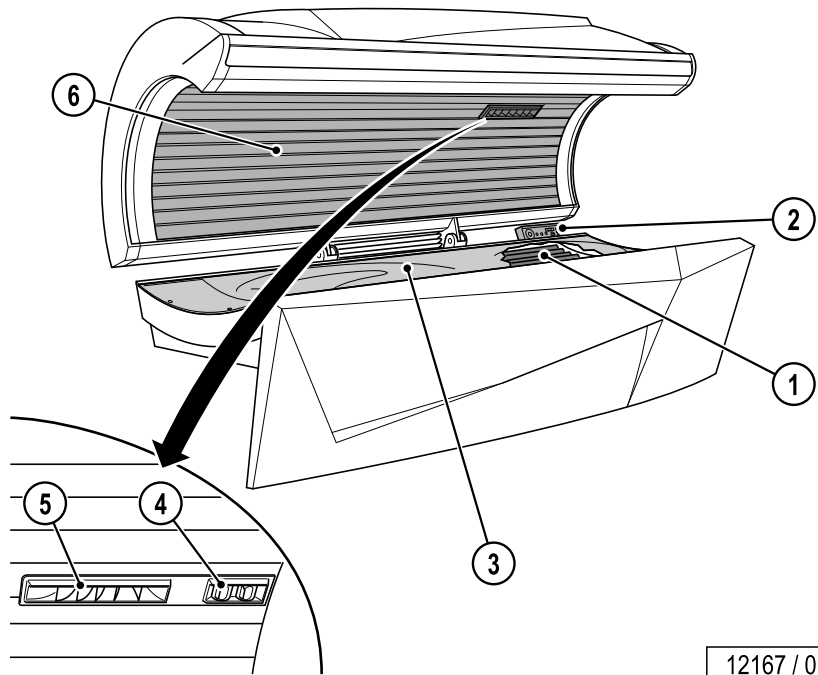

Gerätebeschreibung

1. Beauty Light-Lampen, Unterteil
2. Bedienelement
3. Acrylglasliescheibe, Unterteil
4. Verstellbare Luftdüsen Gesichtskühlung
5. Luftdüsen Körperkühlung
6. Beauty Light-Lampen, Oberteil

12167 / 0

Ausstattungsvarianten (optional)

7. Audio-System
  Stereo-Sound-System PLUS
  oder Stereo-Sound-System
8. Kopfhöreranschluss
  (nur bei Stereo-Sound-System PLUS)
9. MP3-Anschluss
  (nur bei Stereo-Sound-System PLUS)