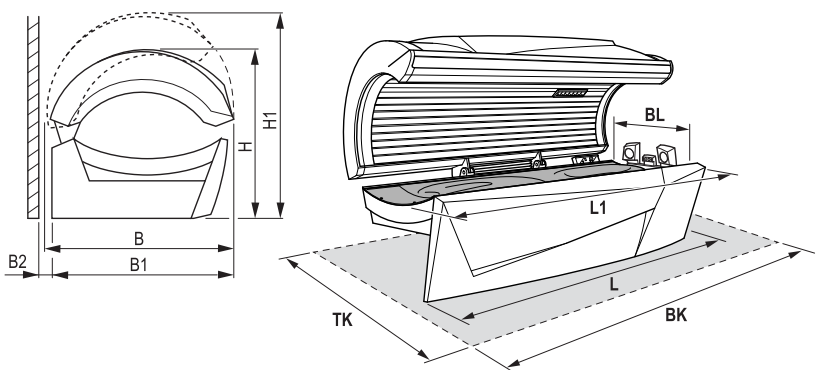

Technische Daten

Elektrische Daten	
Nennleistungsaufnahme: ohne Klimagerät	3300 W
Nennspannung:	230 – 240 V 1N~
Nennfrequenz:	50 Hz
Nennabsicherung:	1 x 16 A (träge)
Anschlussleitung:	Schukostecker (Typ F)
Gewicht:	310 kg
Leistung:	
Oberteil:	
Beauty Light-Lampen	16 x 120 W
Unterteil:	
Beauty Light-Lampen	12 x 100 W

Geräuschemission	
Schalldruckpegel:	62,4 db (A)
Zu- und Abluft	
Temperaturdifferenz Abluft/Zuluft:	10,8 °C
Max. Luftbedarf:	1400 m³/h
Optimale Umgebungstemperatur:	25 - 30 °C
Max. Umgebungstemperatur:	15 - 40 °C
Max. Zulufttemperatur:	40 °C
Abluftquerschnitt ohne Abluftsystem:	1150 cm²
Kabinen-Zuluftquerschnitt:	3500 cm²
Abluftquerschnitt mit Abluftsystem:	_1)
Warmluftrückführung:	_1)

1) Kein zusätzliches Abluftsystem möglich.

Abmessungen

B	1100 mm
B1	710 mm
L (ohne Sound-System)	2150 mm
L (mit Sound-System)	2250 mm
L1	2150 mm
H	1100 mm
H1	1470 mm
BK	2400 mm
TK	2100 mm

12172 / 0